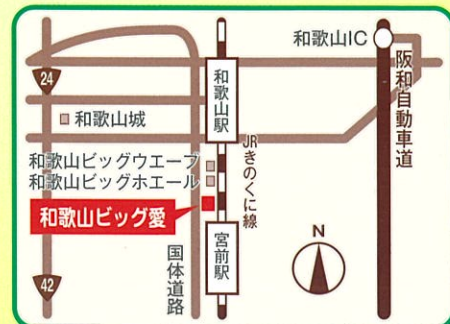

お問合せ先：**和歌山県経営者協会** 就職支援センター(和歌山労働局受託事業者)
TEL.073-497-8001 FAX.073-402-1312
E-mail:jobsupport@w-keikyo.com URL:http://w-keikyo.com