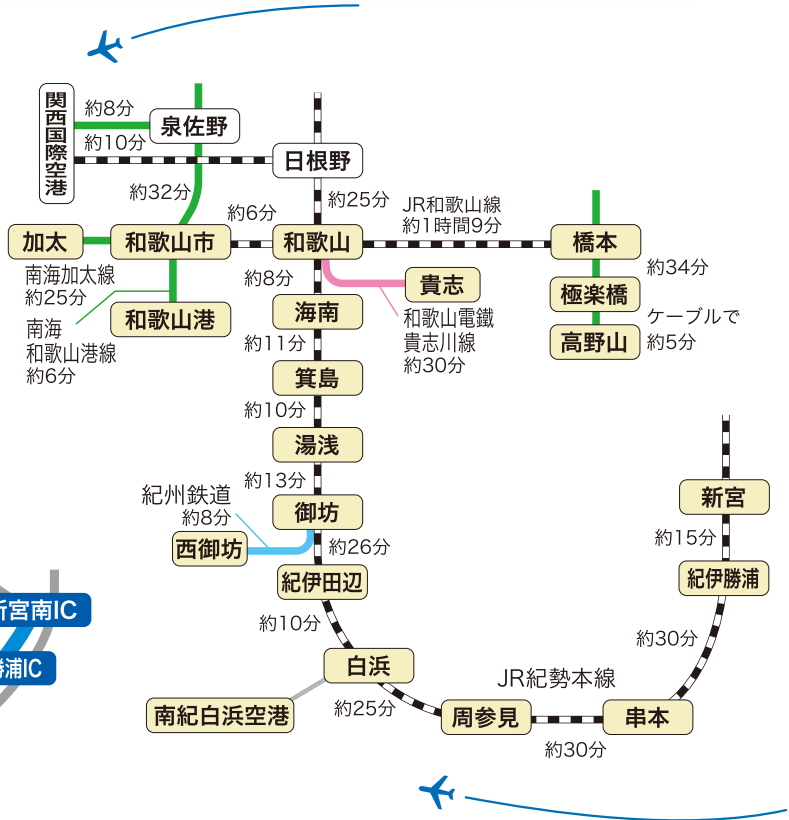

道路 鉄道

高速道路の整備が進められ、県内・県外への交通が便利に進化しています。

全国主要都市からのアクセス一覧

※飛行機利用

- 東京(羽田) から南紀白浜空港 約1時間10分
- 東京(羽田) から関西国際空港 約1時間10分
(関西国際空港からJR・南海・リムジンバスで和歌山へ)

※自動車・バス利用

- 大阪 から和歌山市 約1時間30分
- 名古屋 から新宮市 約4時間30分
(三重県側から)
- 関西国際空港 から和歌山市 約40分
- 東京 から和歌山市 約10時間

※JR(新幹線)利用

- 東京 から和歌山市 約4時間
- 名古屋 から和歌山市 約2時間
- 広島 から和歌山市 約3時間
- 博多 から和歌山市 約4時間

※JR(特急)利用

- 新大阪 から和歌山市 約1時間
- 名古屋 から新宮市 約3時間30分
(三重県側から)

※南海電鉄利用

- 大阪(なんば) から和歌山市 約1時間
- 大阪(なんば) から橋本市 約50分

わかやま 就職ガイド

新卒者就職応援ガイドブック(198社掲載)