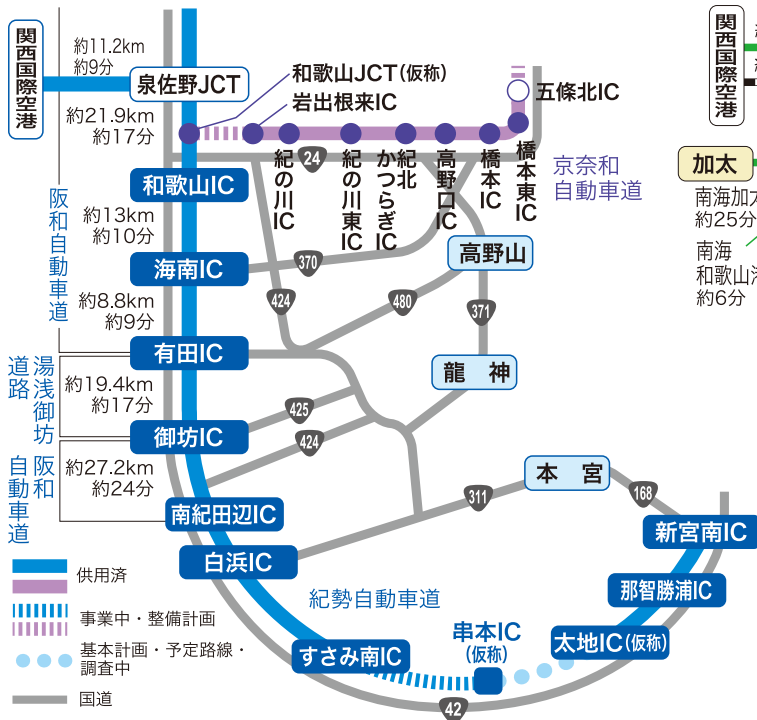

道路 鉄道

高速道路の整備が進められ、県内・県外への交通が便利に進化しています。

全国主要都市からのアクセス一覧

※飛行機利用

- 東京(羽田) から南紀白浜空港 約1時間10分
- 東京(羽田) から関西国際空港 約1時間10分
(関西国際空港からJR・南海・リムジンバスで和歌山へ)

※自動車・バス利用

- 大阪 から和歌山市 約1時間30分
- 名古屋 から新宮市 約4時間30分
(三重県側から)
- 関西国際空港 から和歌山市 約40分
- 東京 から和歌山市 約10時間

※JR(新幹線)利用

- 東京 から和歌山市 約4時間
- 名古屋 から和歌山市 約2時間
- 広島 から和歌山市 約3時間
- 博多 から和歌山市 約4時間

※JR(特急)利用

- 新大阪 から和歌山市 約1時間
- 名古屋 から新宮市 約3時間30分
(三重県側から)

※南海電鉄利用

- 大阪(なんば) から和歌山市 約1時間
- 大阪(なんば) から橋本市 約50分

わかやま 就職ガイド

新卒者就職応援ガイドブック(198社掲載)